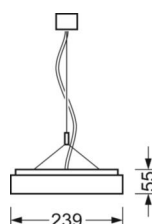

- 1 Pendel-Einzelleuchte / Suspended individual luminaire
- 2 Pendel-Lichtband / Suspended light run