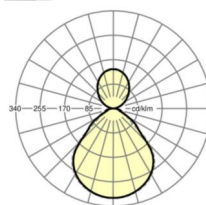

параметры

номер заказа	65733024170
код EAN	4020863479405
номер таможенного тарифа	94051190
Знак прохождения контроля	IP 20, класс защиты I, для рабочих мест за дисплеем 65° < 3000, ENEC10 VDE, F, Indoor, CE
Степень ударопрочности IK	IK03
Температура окружающая	ta 25°C
Гарантийный срок	5 лет
Государственные программы поддержки	BEG - государственные субсидии для энергосберегающих зданий (действительна только для Германии)

электротехника

Балласт	Электронный драйвер Multilumen, 4-шага (1 штука)
Мощность системы	38W-21W
сетевое напряжение	230V/50Hz
автоматический предохранитель (пусковой ток)	22 штук/B10, 34 штук/B16, 33 штук/C10, 54 штук/C16
класс энергосбережения/Источник света	C

DEEP-LINK

<https://www.regiolum.de/ru/article/65733024170>

Ссылка	LED 5100lm/38W 840
ηLB	100 %
Φ ↓/↑	67 % / 33 %
UGR поп./вдоль дисплей	16.0 / 16.3
	65° < 3000cd/m²